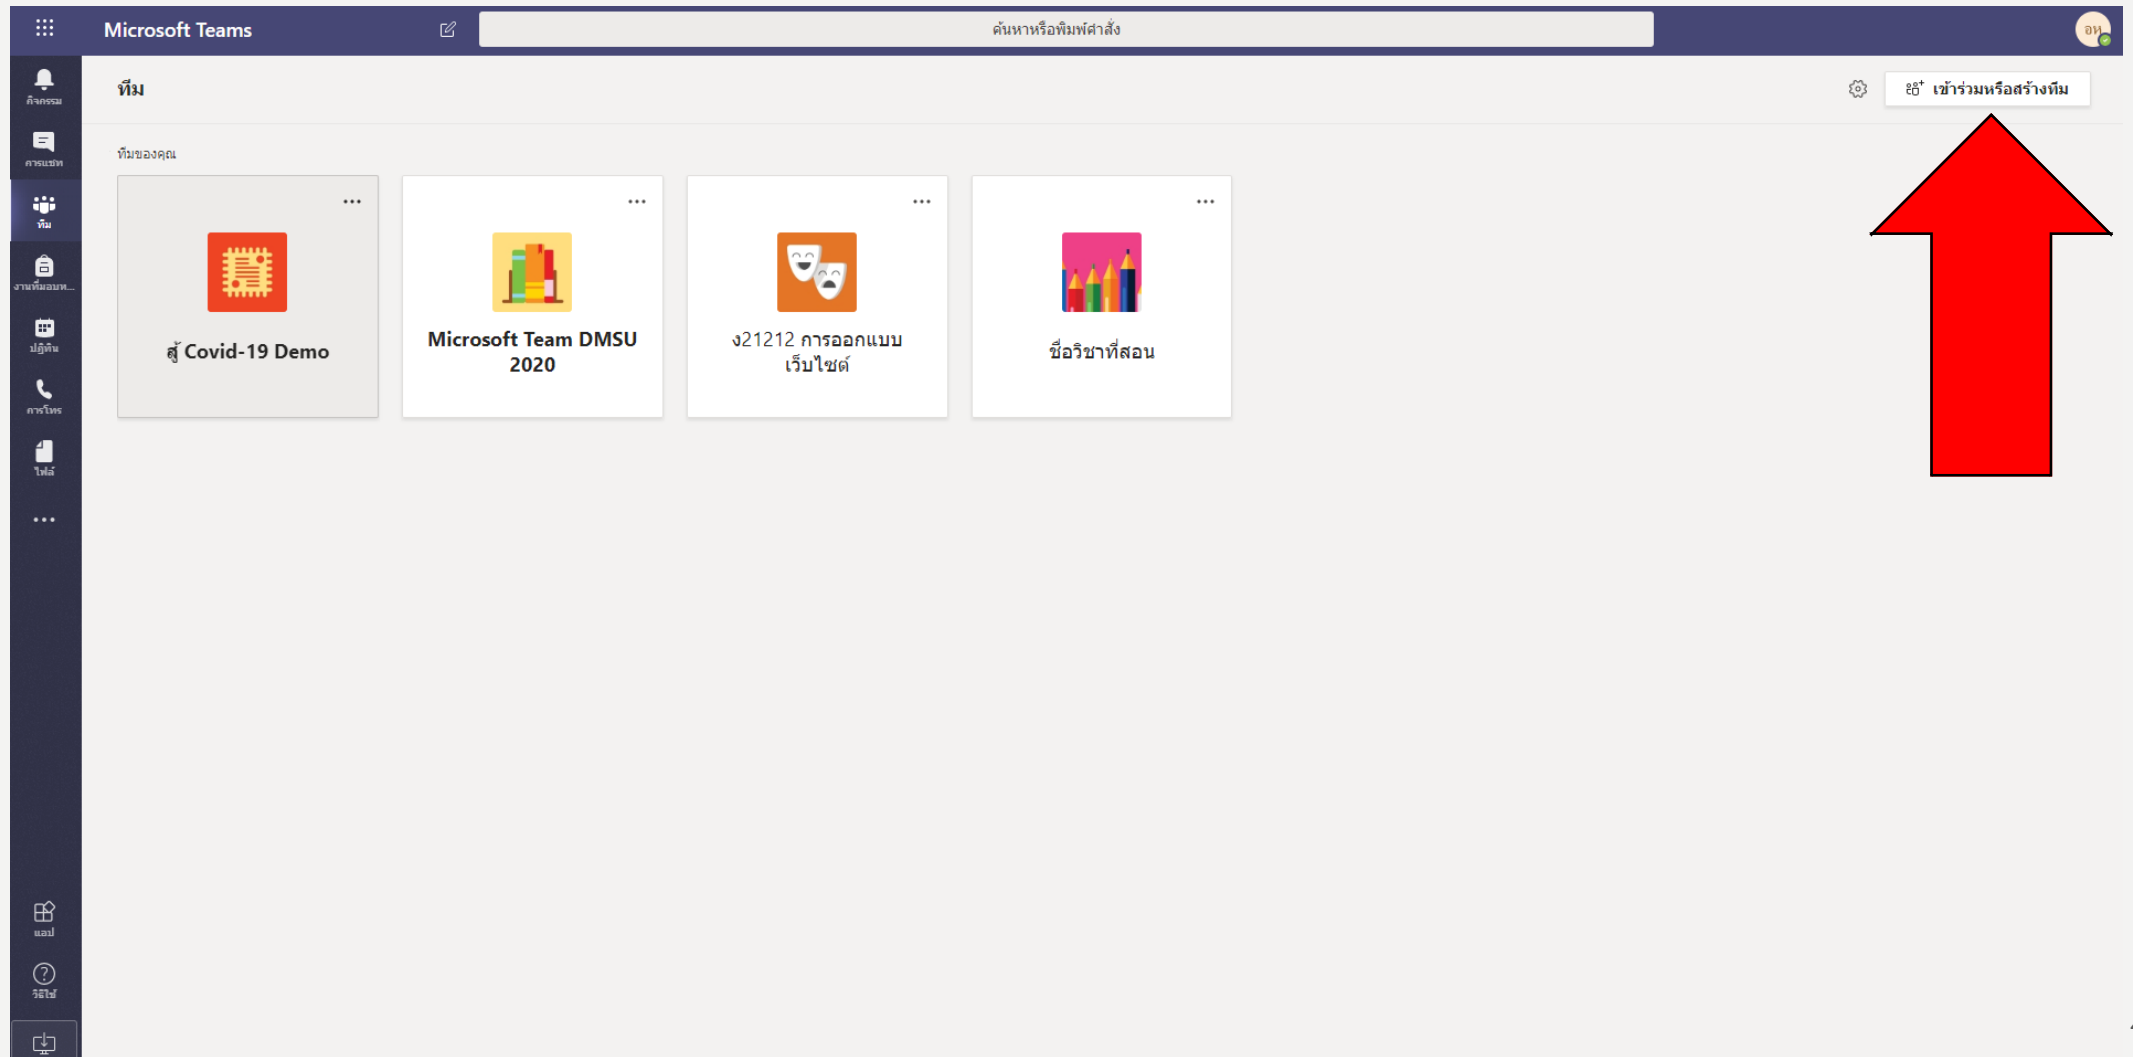

1. การเข้าร่วมชั้นเรียนผ่าน PC หรือ เว็บไซต์

- แบบที่ 3 เข้าผ่านรหัสที่อาจารย์ผู้สอนสร้างขึ้นมา คลิกที่ปุ่ม เข้าร่วมหรือสร้างทีม