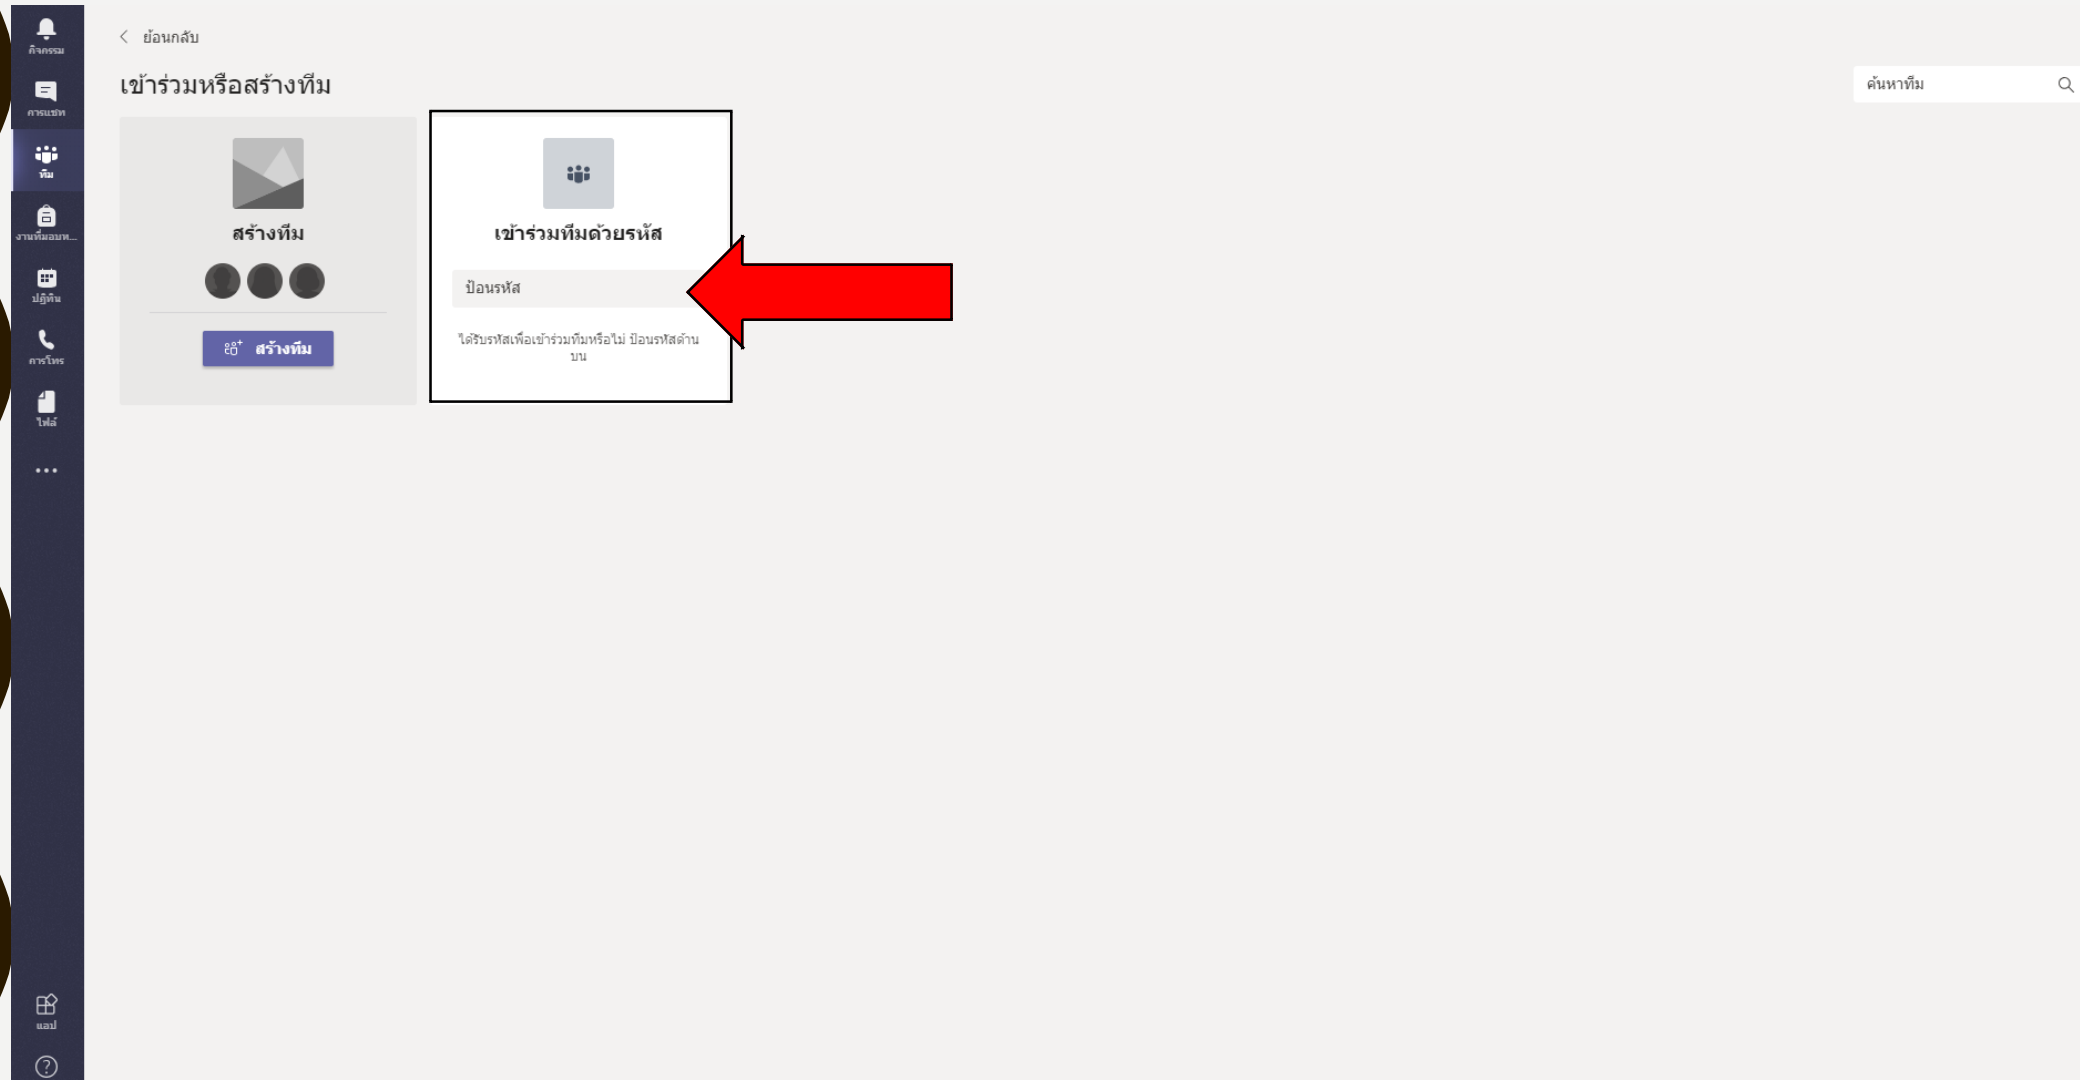

1. การเข้าร่วมชั้นเรียนผ่าน PC หรือ เว็บไซต์

- ใส่รหัสที่อาจารย์ผู้สอนส่งมาให้